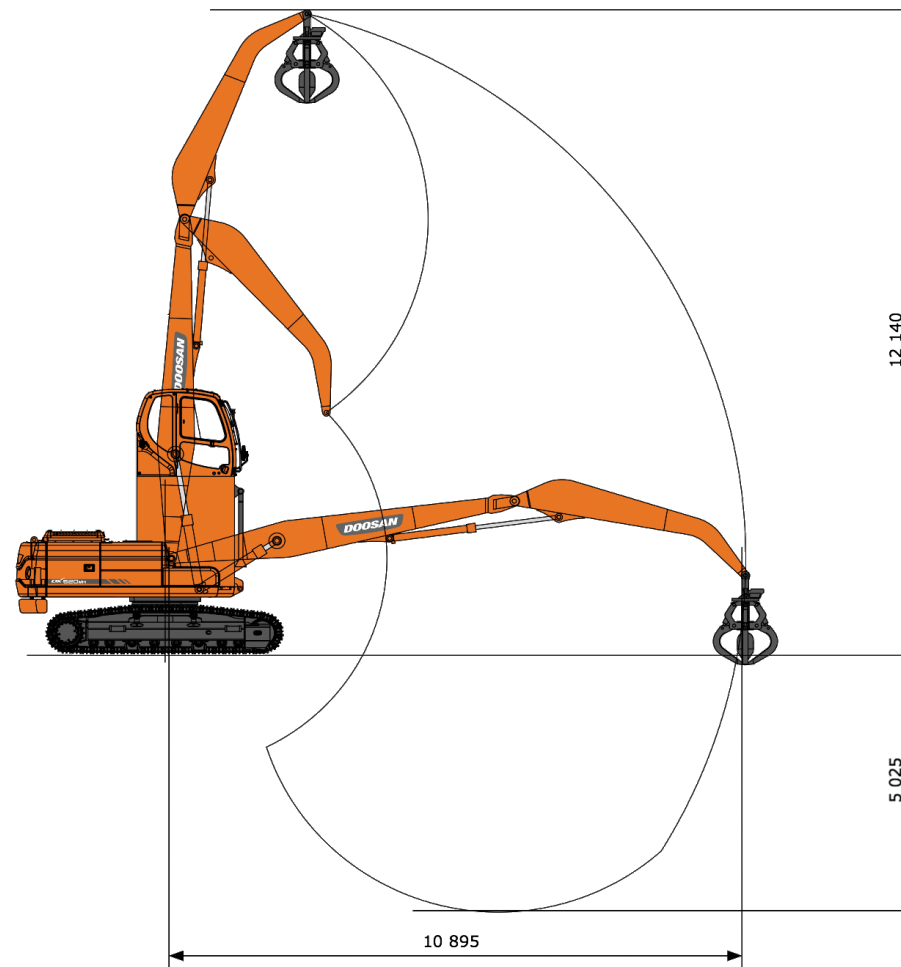

Дополнительно

Инструкция оператора на русском языке
Каталог запчастей