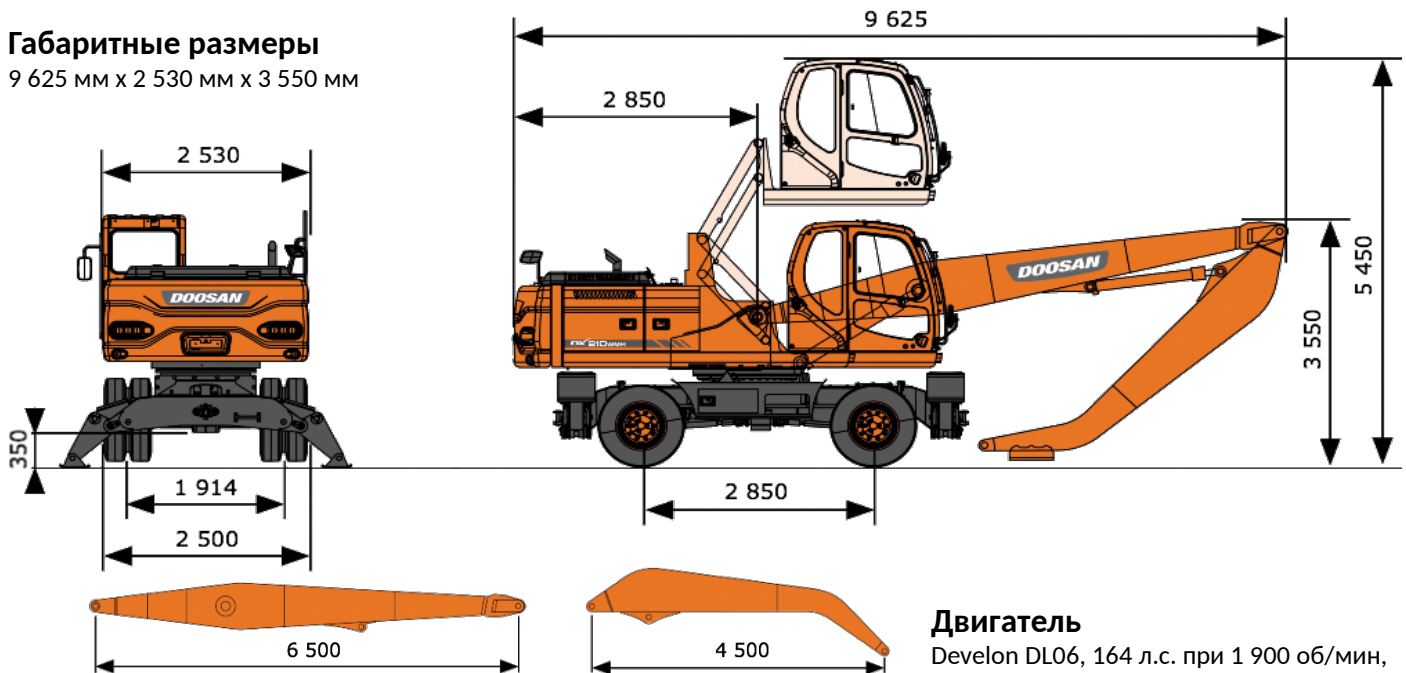

Максимальная высота  
Максимальный радиус

12 140 мм  
10 895 мм

### Габаритные размеры

9 625 мм x 2 530 мм x 3 550 мм

### Двигатель

Develon DL06, 164 л.с. при 1 900 об/мин, TIER III

Механический ТНВД  
Фильтр-водоотделитель с подогревом  
Фильтр грубой очистки воздуха циклонного типа  
Насос перекачки топлива  
Емкость топливного бака 350 л

### Ходовая часть

Шины 10.0-20-14PR  
Максимальная скорость 36 км/ч  
Аутригеры впереди  
Аутригеры сзади  
Гидрозамки стрелы и рукояти